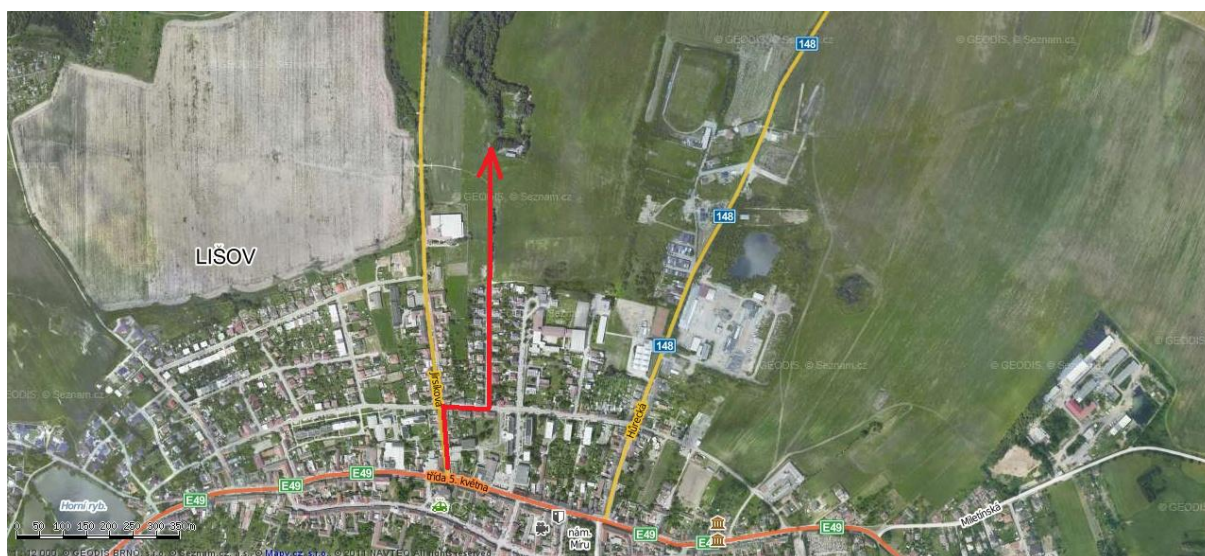

PROPOZICE

LIŠOVSKÁ .22CÍTKA LR

Registrace:	Prezence : formou @mailu na ssklisov@seznam.cz zápis od 9:00 hod
Zahájení závodu:	v 10:00 hodin. (střelí se za každého počasí)
Datum konání závodu:	Neděle 24.4.2022
Vedoucí závodu:	Střádal Jiří
Hlavní rozhodčí :	Miro Mateides
Zdravotní zabezpečení:	RZS Č.Budějovice
Podmínky účasti:	platný ZP a průkaz zbraně. Junioři v doprovodu oprávněné osoby pod stálým dozorem.
Přihlášky / startovné (za 1 zbraň a 1 osobu):	na místě / 100,- Kč
Protesty:	s vkladem 300,- Kč písemně k rukám hl. rozhodčího (protest podat maximálně do 10 min. od vyvěšení konečné výsledkové listiny)
Průběh závodu:	40 ran = nástřel neomezený na 50m 30ran ; 3nástřelné +10ran na 100m v čase 35 min. soubor terčů 50 a 100m. Poloha střelby v leže.
Hodnocení kol:	pořadí určí bodový nástřel z možného bodového maxima, v případě shody bodů rozhoduje počet desítek. (10,9,8...)
Technické podmínky:	určeno pro dlouhé zbraně ráže .22 LR (opakovací, samonabíjecí a jednoranné) s puškohledem s libovolným zvětšením.
Podepření zbraně možno pouze v předu:	Bipod ,bag atd..
Pozorovací dalekohledy:	ANO
Povolené doplňky:	Tlumiče, úst'ové brzdy

Pořadatel si vyhrazuje právo případných změn, které oznámí před zahájením soutěže, nebo disciplíny .

Cesta na střelnici : po silnici z Č.Budějovic - Jindřichův Hradec -Brno, v Lišově u kostela z hlavní silnice směr Hluboká n/Vltavou ,po 100 m zahrnout doprava, pak po 50 m znova doleva a na konci cesty je střelnice.