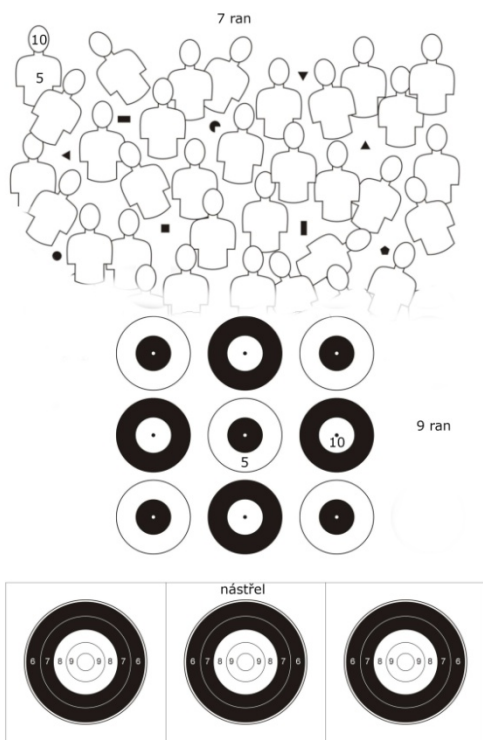

49°1'19.819"N, 14°36'34.074"E

*Střílí se za každého počasí, které fiktivní globální oteplení přinese
!!!*

VÍTÁNO STYLOVÉ OBLEČENÍ DLE MOŽNOSTI

Parkování a občerstvení v areálu střelnice.

Dotazy, náměty, připomínky a cokoli podnětného: sklisov@seznam.cz

Terče:

2	-5	5	-2	7	-4
-2	7	-6	2	-1	5
5	-5	5	-7	2	-3
-3	2	-5	5	-7	7
2	-4	7	-6	5	-2
-5	5	-3	2	-1	7

6 ran

10 ran